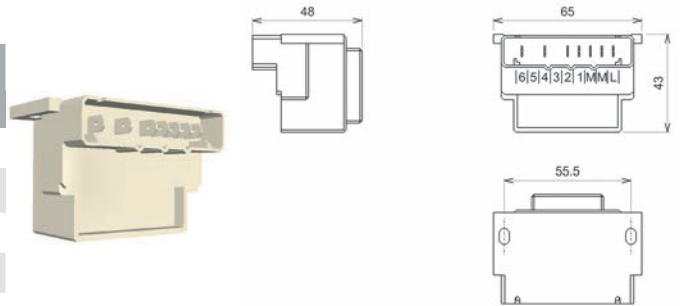

Code	VA	Tension de sortie / Output Voltage / Ausgangsspannung	
40005	40	L - 1	230 V
		L - 2	200 V
		L - 4	150 V
		L - 6	100 V

Code	VA	Tension de sortie / Output Voltage / Ausgangsspannung	
40006	80	L - 1	230 V
		L - 2	200 V
		L - 3	180 V
		L - 4	155 V
		L - 5	130 V
		L - 6	100 V

Code	VA	Tension de sortie / Output Voltage / Ausgangsspannung	
40007	120	L - 1	230 V
		L - 2	200 V
		L - 3	180 V
		L - 4	150 V
		L - 5	120 V
		L - 6	90 V