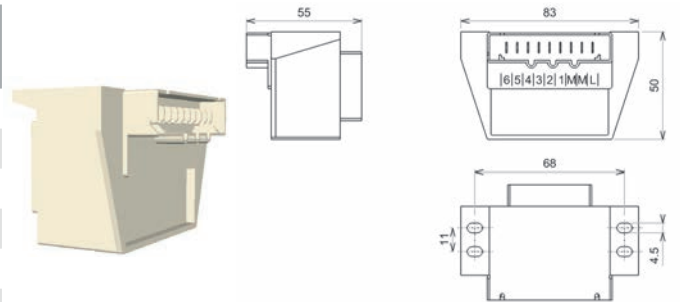

Code	VA	Tension de sortie / Output Voltage / Ausgangsspannung	
40005	40	L - 1	230 V
		L - 2	200 V
		L - 4	150 V
		L - 6	100 V

Code	VA	Tension de sortie / Output Voltage / Ausgangsspannung	
40006	80	L - 1	230 V
		L - 2	200 V
		L - 3	180 V
		L - 4	155 V
		L - 5	130 V
		L - 6	100 V

Code	VA	Tension de sortie / Output Voltage / Ausgangsspannung	
40007	120	L - 1	230 V
		L - 2	200 V
		L - 3	180 V
		L - 4	150 V
		L - 5	120 V
		L - 6	90 V