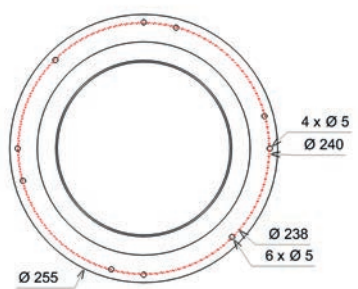

Tôle galva / Galvanised steel / Stahlblech

16009
 OL 175

16043
 OG
 128

16091
 OR
 112

16114
 O 164

16133
 OJ 150

16168
 O 182

16203
 OS 88