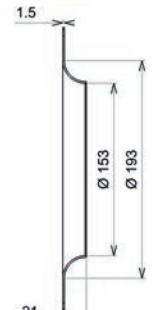

Tôle galva / Galvanised steel / Stahlblech

16009
OL 175

16043
OG
128

16091
OR
112

16114
O 164

16133
OJ 150

16168
O 182

16203
OS 88

16214
O 153

16234

16236

16254

ACCESSOIRES