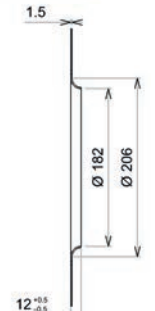

Tôle galva / Galvanised steel / Stahlblech

16009
 OL 175

16043
 OG
 128

16091
 OR
 112

16114
 O 164

16133
 OJ 150

16168
 O 182

16203
 OS 88