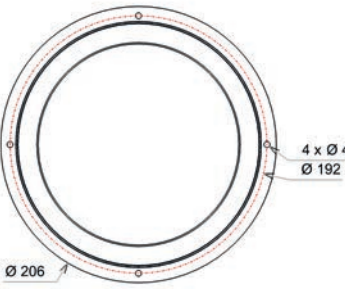

Tôle galva / Galvanised steel / Stahlblech

16009
 OL 175

16043
 OG
 128

16091
 OR
 112

16114
 O 164

16133
 OJ 150

16168
 O 182

16203
 OS 88