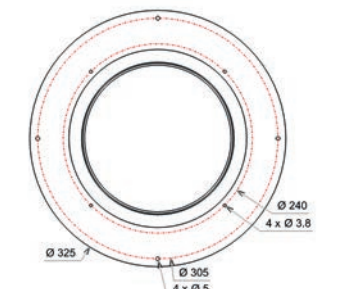

16214
 O 153

16234

16236

16254

ACCESSOIRES

Tôle peinte noire / Painted black steel / Schwarz lackiertes Stahlblech

16104
OS
96C

16151