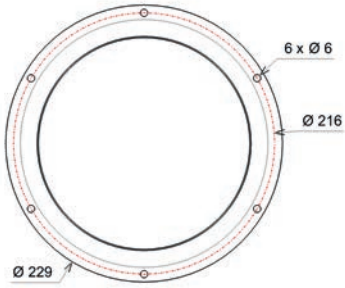

Tôle galva / Galvanised steel / Stahlblech

16009
 OL 175

16043
 OG
 128

16091
 OR
 112

16114
 O 164

16133
 OJ 150

16168
 O 182

16203
 OS 88