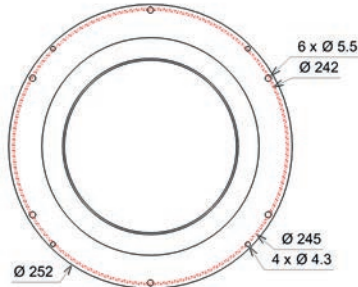

Tôle galva / Galvanised steel / Stahlblech

16009
OL 175

16043
OG
128

16091
OR
112

16114
O 164

16133
OJ 150

16168
O 182

16203
OS 88

16214
O 153

16234

16236

16254

ACCESSOIRES