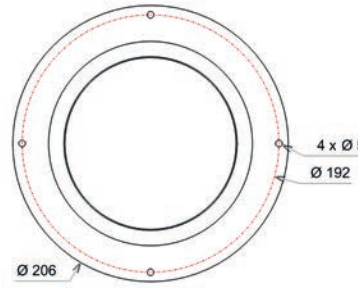

Tôle galva / Galvanised steel / Stahlblech

16009
 OL 175

16043
 OG
 128

16091
 OR
 112

16114
 O 164

16133
 OJ 150

16168
 O 182

16203
 OS 88