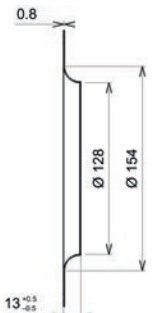

Tôle galva / Galvanised steel / Stahlblech

16009
 OL 175

16043
 OG
 128

16091
 OR
 112

16114
 O 164

16133
 OJ 150

16168
 O 182

16203
 OS 88