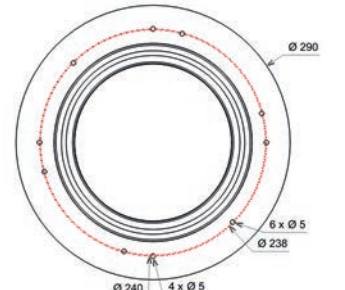

Tôle galva / Galvanised steel / Stahlblech

16009
OL 175

16043
OG
128

16091
OR
112

16114
O 164

16133
OJ 150

16168
O 182

16203
OS 88

16214
O 153

16234

16236

16254

ACCESSOIRES