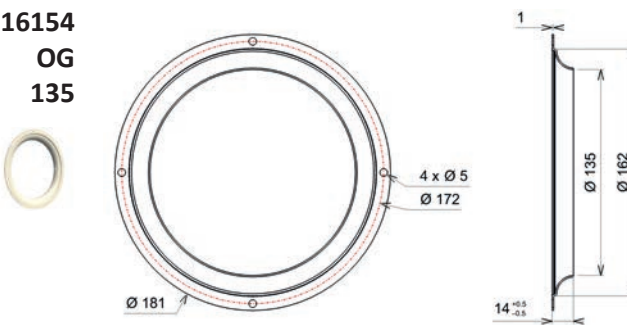

Acier zingué / Electro-galvanized steel / Verzinkte Stahlblech

16154
OG
135