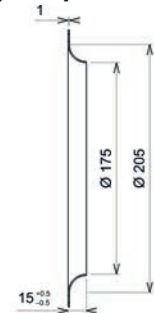

Tôle galva / Galvanised steel / Stahlblech

16009
 OL 175

16043
 OG
 128

16091
 OR
 112

16114
 O 164

16133
 OJ 150

16168
 O 182

16203
 OS 88