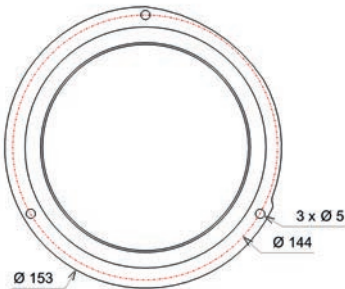

Tôle galva / Galvanised steel / Stahlblech

16009
 OL 175

16043
 OG
 128

16091
 OR
 112

16114
 O 164

16133
 OJ 150

16168
 O 182

16203
 OS 88