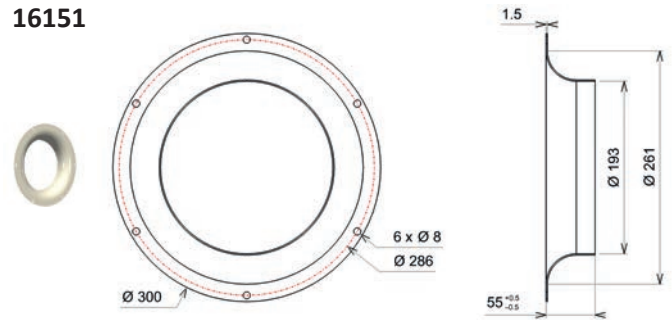

Tôle peinte noire / Painted black steel / Schwarz lackiertes Stahlblech

16104
OS
96C

16151

Acier zingué / Electro-galvanized steel / Verzinkte Stahlblech

16154
OG
135

16265

ACCESSOIRES