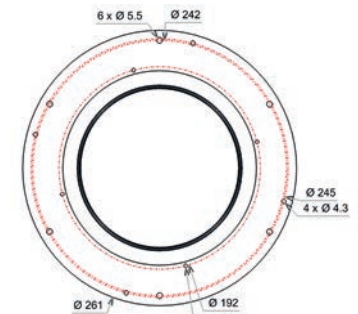

Tôle galva / Galvanised steel / Stahlblech

16009
OL 175

16043
OG
128

16091
OR
112

16114
O 164

16133
OJ 150

16168
O 182

16203
OS 88

16214
O 153

16234

16236

16254

ACCESSOIRES