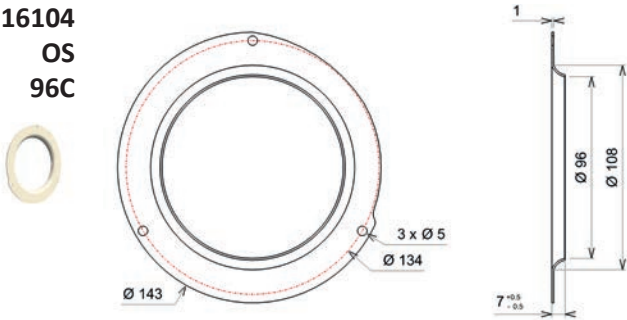

16214
 O 153

16234

16236

16254

ACCESSOIRES

Tôle peinte noire / Painted black steel / Schwarz lackiertes Stahlblech

16104
OS
96C

16151