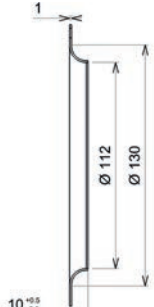

Tôle galva / Galvanised steel / Stahlblech

16009
 OL 175

16043
 OG
 128

16091
 OR
 112

16114
 O 164

16133
 OJ 150

16168
 O 182

16203
 OS 88

16214
 O 153

16234

16236

16254

ACCESSOIRES

Tôle peinte noire / Painted black steel / Schwarz lackiertes Stahlblech

16104
OS
96C

16151