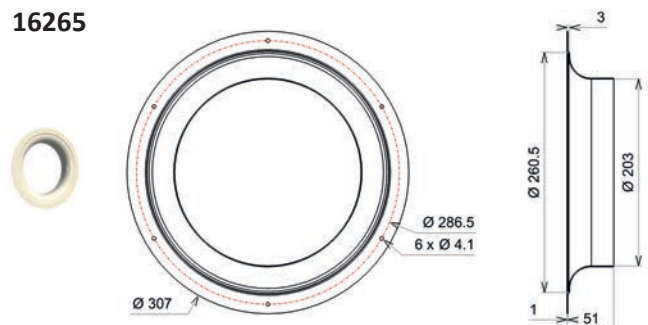

Tôle peinte noire / Painted black steel / Schwarz lackiertes Stahlblech

16104
OS
96C

16151

Acier zingué / Electro-galvanized steel / Verzinkte Stahlblech

16154
OG
135

16265

ACCESSOIRES