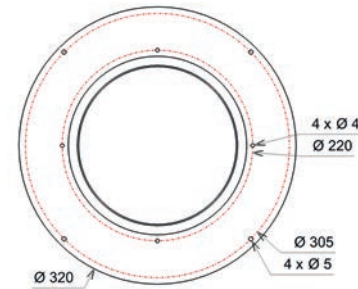

Tôle galva / Galvanised steel / Stahlblech

16009
 OL 175

16043
 OG
 128

16091
 OR
 112

16114
 O 164

16133
 OJ 150

16168
 O 182

16203
 OS 88