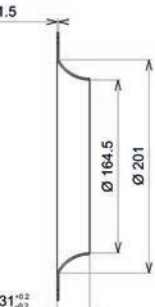

Tôle galva / Galvanised steel / Stahlblech

16009
 OL 175

16043
 OG
 128

16091
 OR
 112

16114
 O 164

16133
 OJ 150

16168
 O 182

16203
 OS 88