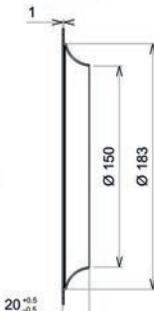

Tôle galva / Galvanised steel / Stahlblech

16009
 OL 175

16043
 OG
 128

16091
 OR
 112

16114
 O 164

16133
 OJ 150

16168
 O 182

16203
 OS 88