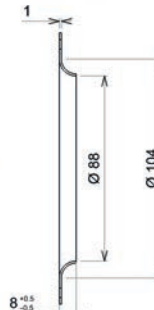

Tôle galva / Galvanised steel / Stahlblech

16009
 OL 175

16043
 OG
 128

16091
 OR
 112

16114
 O 164

16133
 OJ 150

16168
 O 182

16203
 OS 88

16214
 O 153

16234

16236

16254

ACCESSOIRES

Tôle peinte noire / Painted black steel / Schwarz lackiertes Stahlblech

16104
OS
96C

16151