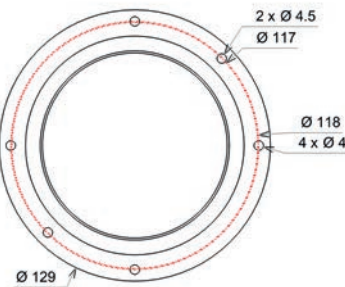

Tôle galva / Galvanised steel / Stahlblech

16009
 OL 175

16043
 OG
 128

16091
 OR
 112

16114
 O 164

16133
 OJ 150

16168
 O 182

16203
 OS 88